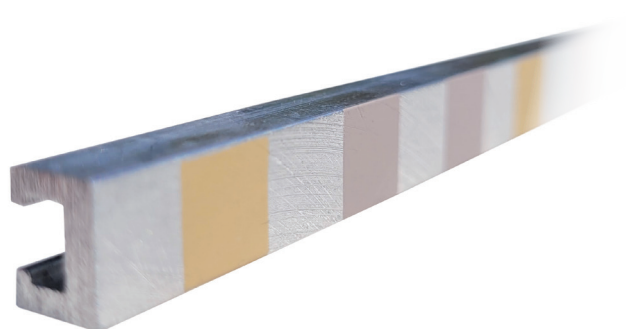

Listello MOSAICO 3 - F.to 1x60

23