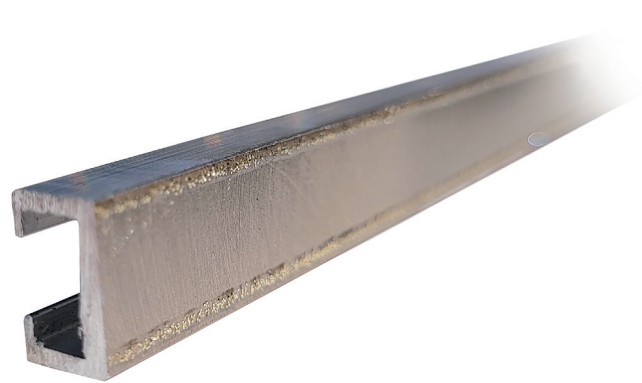

ERMY *design*
di Dell'Aquila Erminia

LINEE

COLLECTION

ORDINE MINIMO 50 PEZZI PER COLORE

ARGENTO

- F.to 0,5x60 **19**
- F.to 0,5x100 **35**

ARGENTO

- F.to 1x60 **24**
- F.to 1x100 **37**

NERO

- F.to 0,5x60 **19**
- F.to 0,5x100 **35**

NERO

- F.to 1x60 **24**
- F.to 1x100 **37**

RAME

- F.to 0,5x60 **19**
- F.to 0,5x100 **35**

RAME

- F.to 1x60 **24**
- F.to 1x100 **37**

GOLD

- F.to 0,5x60 **19**
- F.to 0,5x100 **35**

GOLD

- F.to 1x60 **24**
- F.to 1x100 **37**

BINARIO LUCE CHAMPAGNE - F.to 1,5x60

33

BINARIO LUCE ARGENTO - F.to 1,5x60

33