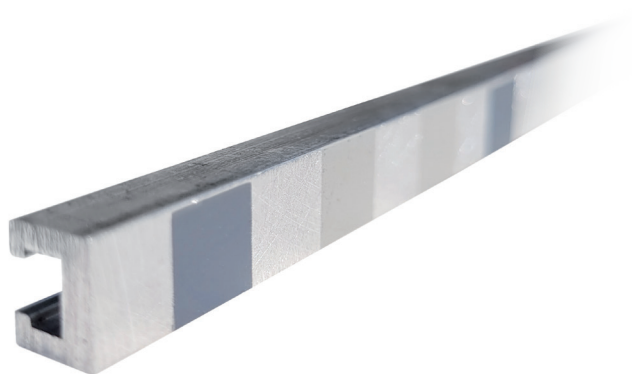

GOLD

- F.to 0,5x60 **19**
- F.to 0,5x100 **35**

GOLD

- F.to 1x60 **24**
- F.to 1x100 **37**

BINARIO LUCE CHAMPAGNE - F.to 1,5x60

33

BINARIO LUCE ARGENTO - F.to 1,5x60

33